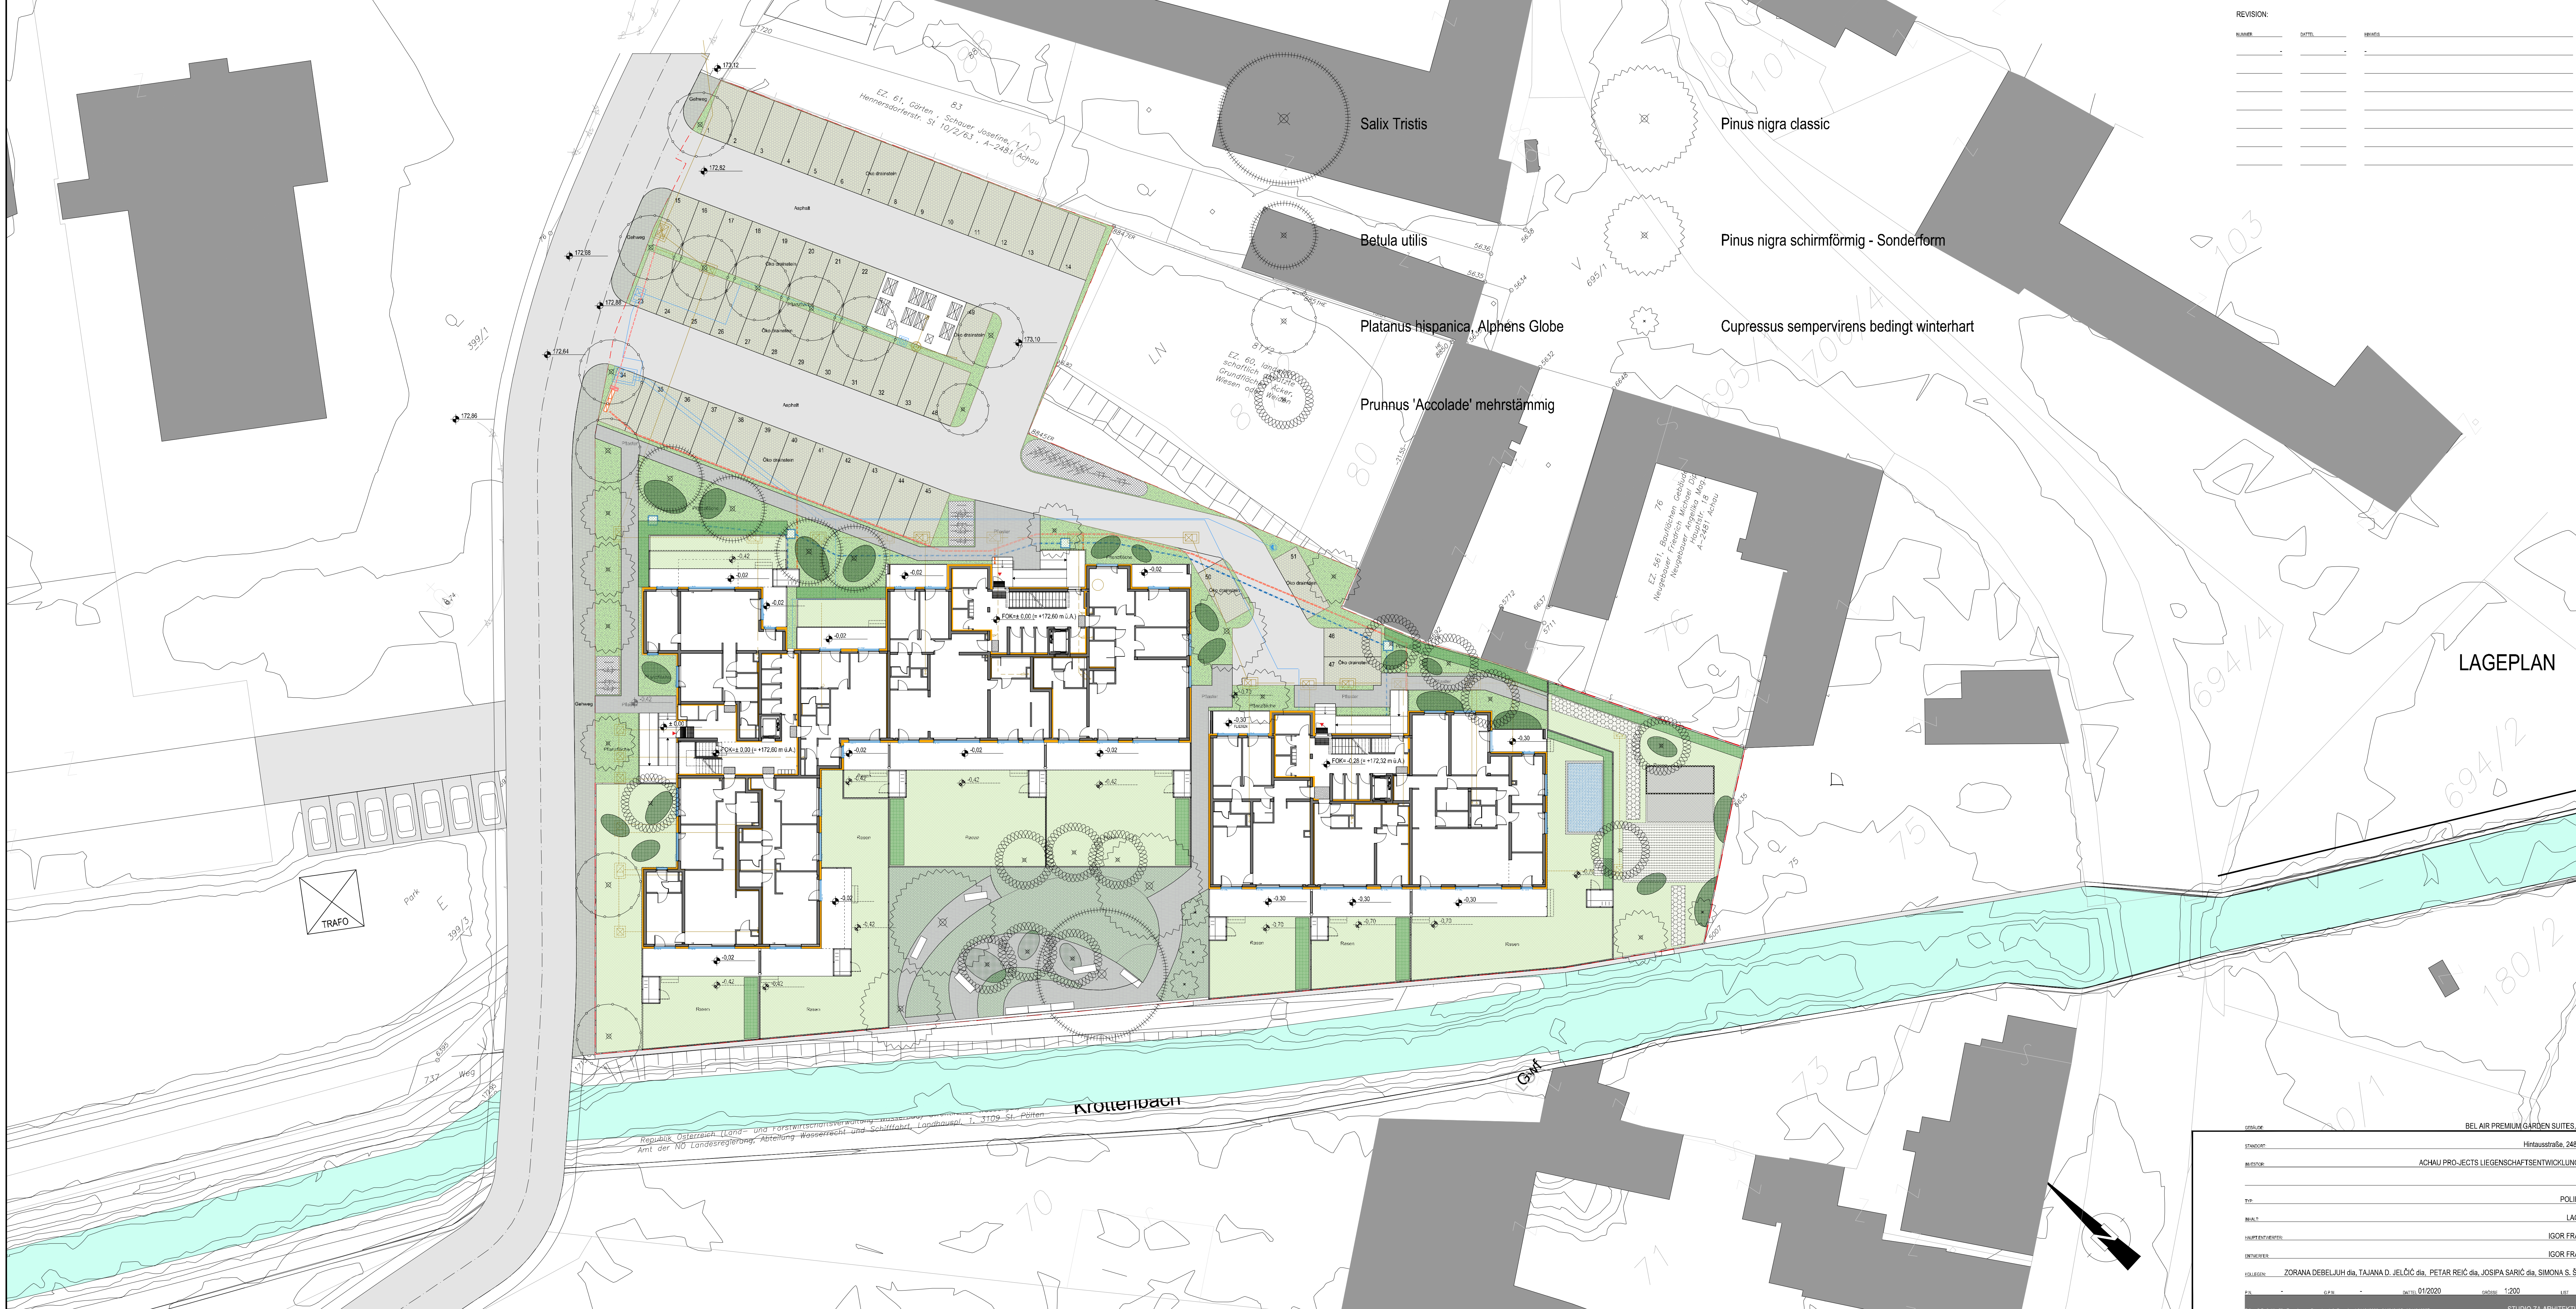

REVISION:		
NUMMER	DATUM	INHALT

Salix Tristis

Pinus nigra classic

Betula utilis

Pinus nigra schirmförmig - Sonderform

Platanus hispanica Alphens Globe

Cupressus sempervirens bedingt winterhart

Prunus 'Accolade' mehrstämmig

LAGEPLAN

STADT:	Hintausstraße, 2481 Achau
PROJEKT:	ACHAU PRO-JECTS LIEGENSCHAFTSENTWICKLUNG GMBH
TYP:	POLIERPLAN
REALT:	LAGEPLAN
HAUPTENTWURFER:	IGOR FRANČIĆ dia
ENTWURFER:	IGOR FRANČIĆ dia
KOLLEGEN:	ZORANA DEBELJIH dia, TAJANA D. JEIČIĆ dia, PETAR REIĆ dia, JOSIPA SARIĆ dia, SIMONA S. ŠTOS dia
PS:	012020
DATE:	1.2020
SCALE:	1:200
FILE:	STUDIO ZA ARHITEKTURU.dwg